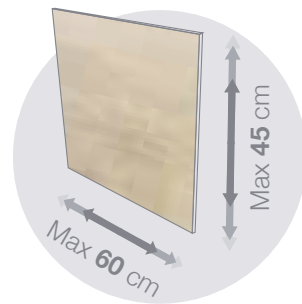

cod. **WALL006**

Support for samples 30x30 30x60 45x45 - 12"x12" 12"x24" 17"x17"
Supports pour échantillons 30x30 30x60 45x45
Soporte para formatos 30x30 30x60 45x45