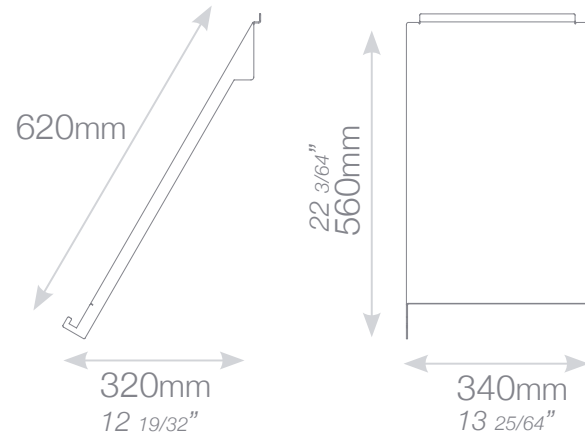

cod. **WALL007**

Support for samples 45x45 30x60 60x60 - 17"x17" 12"x24" 24"x24"  
Supports pour échantillons 45x45 30x60 60x60  
Soporte para formatos 45x45 30x60 60x60