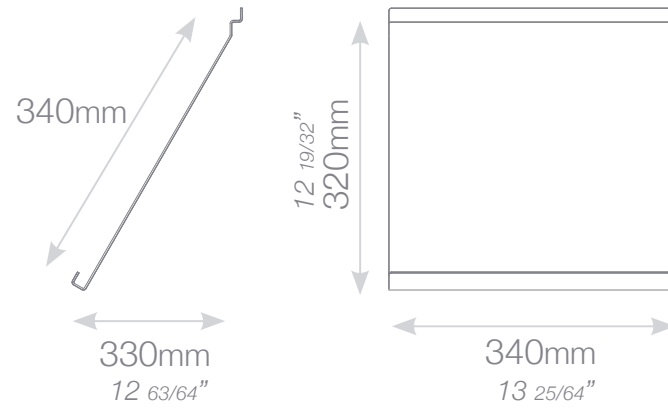

cod. **WALL008**

Support for samples 20x20 30x30 33x33 - 8"x8" 12"x12" 13"x13"
Supports pour échantillons 20x20 30x30 33x33
Soporte para formatos 20x20 30x30 33x33