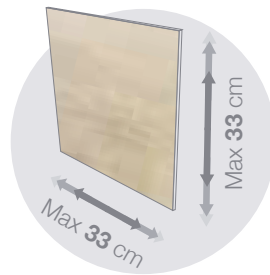

cod. **WALL008**

Support for samples 20x20 30x30 33x33 - 8"x8" 12"x12" 13"x13"
Supports pour échantillons 20x20 30x30 33x33
Soporte para formatos 20x20 30x30 33x33