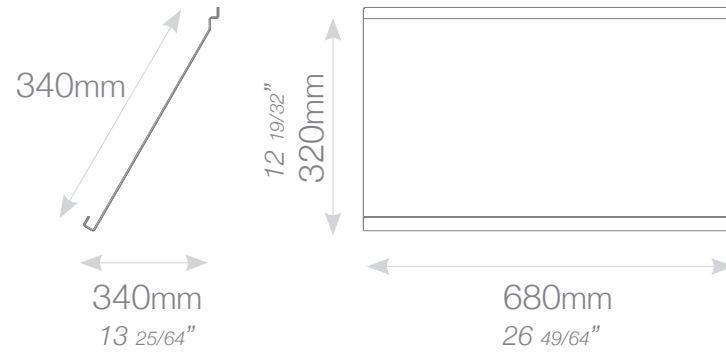

cod. **WALL009**

Support for samples 20x20 30x30 30x60 - 8"x8" 12"x12" 12"x24"
Supports pour échantillons 20x20 30x30 30x60
Soporte para formatos 20x20 30x30 30x60