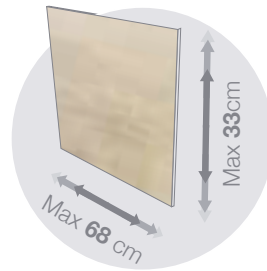

cod. **WALL009**

Support for samples 20x20 30x30 30x60 - 8"x8" 12"x12" 12"x24"
Supports pour échantillons 20x20 30x30 30x60
Soporte para formatos 20x20 30x30 30x60