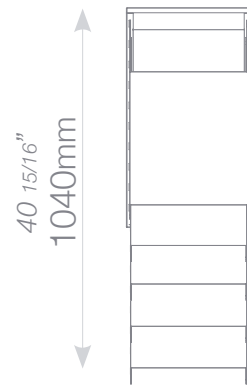

cod. **WALL010**

Support for 5 samples 45x45 30x60 60x60 - 17"x17" 12"x12" 24"x24"
Supports pour 5 échantillons 45x45 30x60 60x60
Soporte para 5 formatos 45x45 30x60 60x60