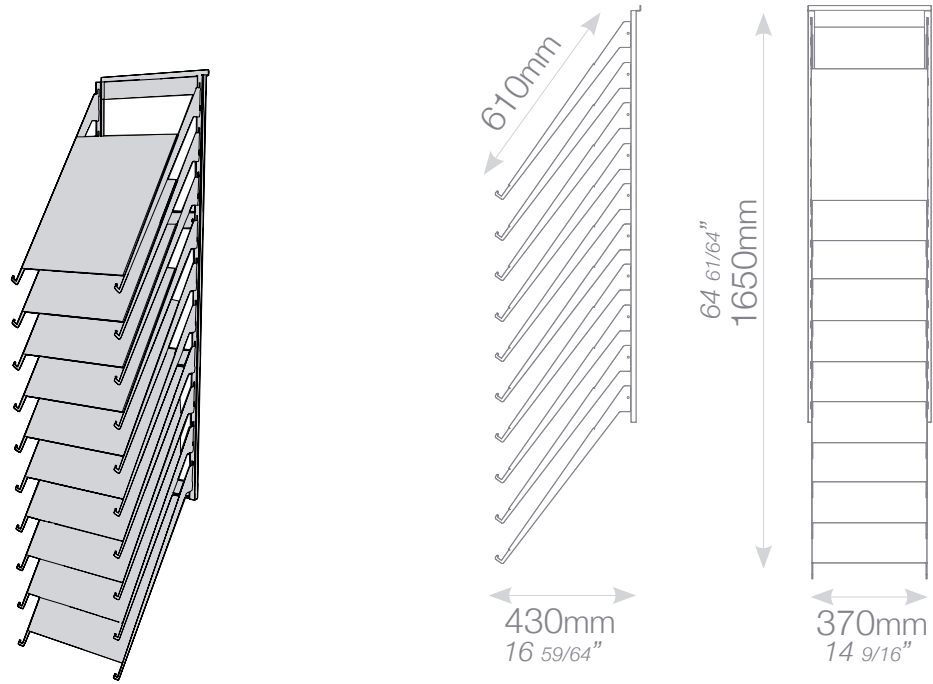

cod. **WALL011**

Support for 10 samples 45x45 30x60 60x60 - 17"x17" 12"x12" 24"x24"
Supports pour 10 échantillons 45x45 30x60 60x60
Soporte para 10 formatos 45x45 30x60 60x60