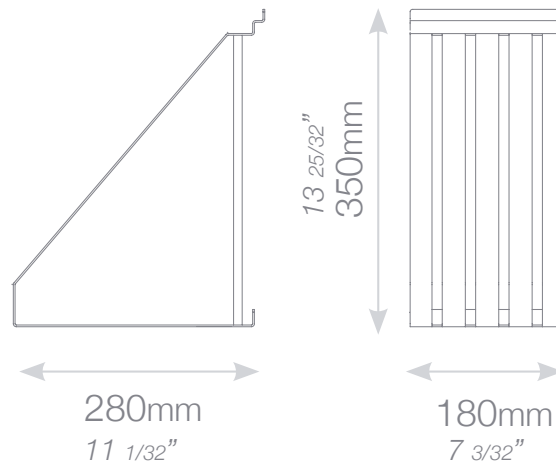

cod. **WALL012**

Support for 4 samples 30x30 45x45 30x60 - 12"x12" 17"x17" 12"x24"
Supports pour 4 échantillons 30x30 45x45 30x60
Soporte para 4 formatos 30x30 45x45 30x60