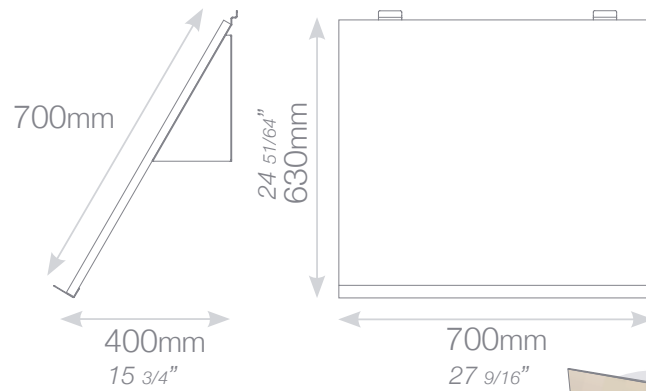

cod. **WALL017**

Inclined board 27 1/2" x 24 9/16"
Tableau Incliné
Bandeja inclinado