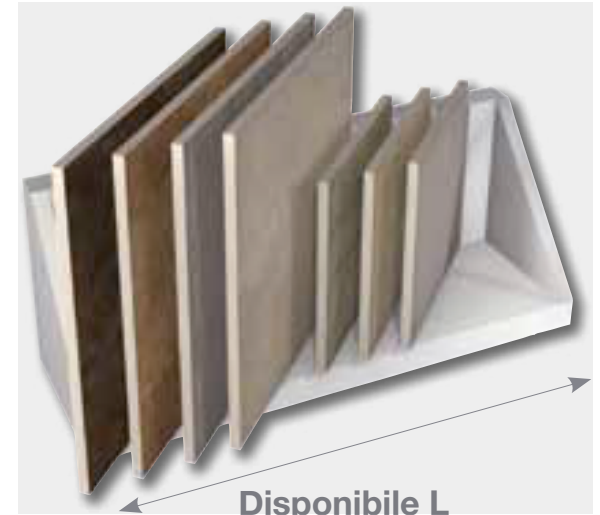

cod. **WALL018**

Shelf for 7 samples 11"x11" Max  
Etagère pour 7 échantillons  
Balda para 7 muestras

**Disponibile L**  
**600 / 800 / 1000mm**  
Available L 600/800/1000mm  
Disponibile L 600/800/1000mm  
Disponibile L 600/800/1000mm