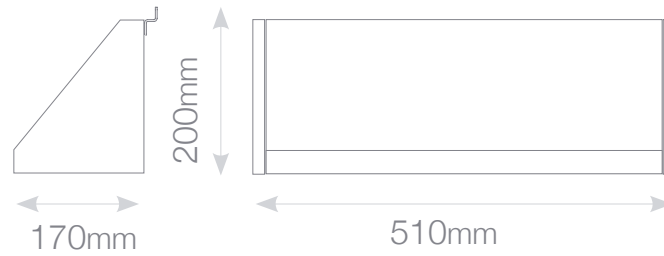

cod. **WALL018**

Shelf for 7 samples 11"x11" Max  
Etagère pour 7 échantillons  
Balda para 7 muestras

**Disponibile L**  
**600 / 800 / 1000mm**  
Available L 600/800/1000mm  
Disponibile L 600/800/1000mm  
Disponibile L 600/800/1000mm