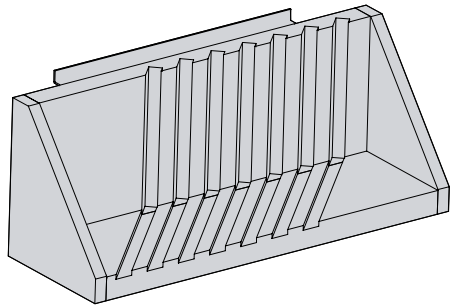

cod. **WALL018**

Shelf for 7 samples 11"x11" Max  
Etagère pour 7 échantillons  
Balda para 7 muestras

**Disponibile L**  
**600 / 800 / 1000mm**  
Available L 600/800/1000mm  
Disponibile L 600/800/1000mm  
Disponibile L 600/800/1000mm