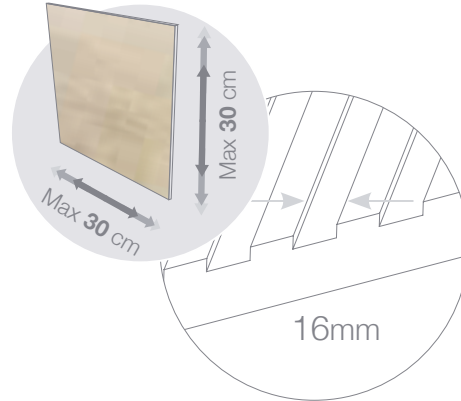

cod. **WALL018**

Shelf for 7 samples 11"x11" Max  
Etagère pour 7 échantillons  
Balda para 7 muestras

**Disponibile L**  
**600 / 800 / 1000mm**  
Available L 600/800/1000mm  
Disponibile L 600/800/1000mm  
Disponibile L 600/800/1000mm