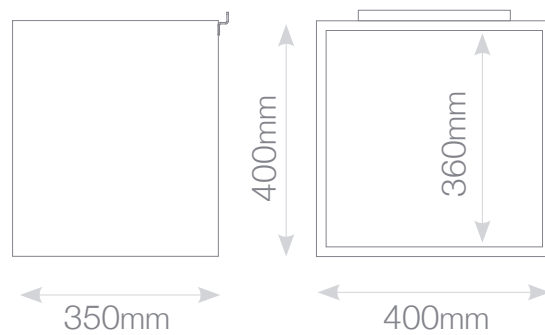

cod. **WALL021**

Box for objects 15 3/4" x 15 3/4" x 13 25/32"
Boîte pour objets
Cubo porta-objetos