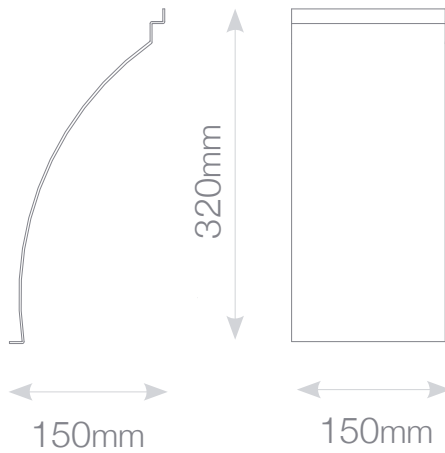

cod. **WALL028**

Small convex shelf 5 29/32" x 12 19/32" x 5 29/32"
Petit étagère convexe
Pequeño balda convexo