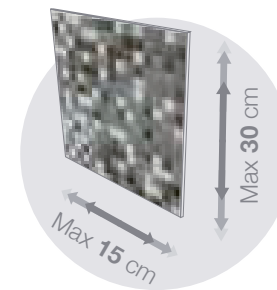

cod. **WALL028**

Small convex shelf 5 29/32" x 12 19/32" x 5 29/32"
Petit étagère convexe
Pequeño balda convexo