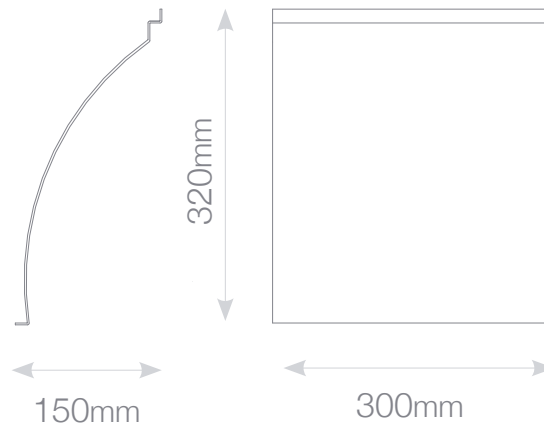

cod. **WALL029**

*Big convex shelf 11 13/16" x 12 19/32" x 5 29/32"*  
*Grand étagère convexe*  
*Gran balda convexo*