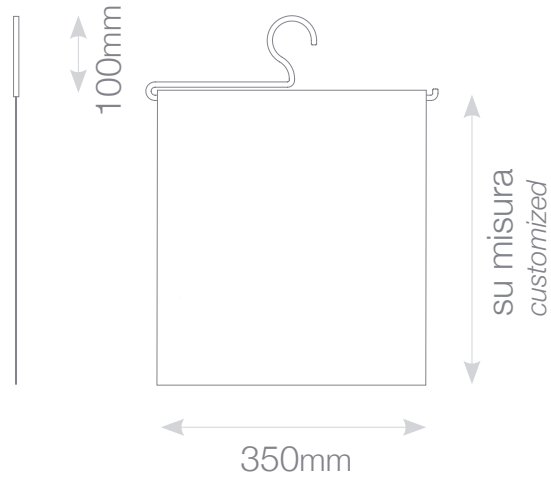

cod. **WALL035**

*Fabric for mosaic with hook – custom made 13 25/32" x 3 15/16"*  
*Tissu pour mosaïque avec support cintré – sur mesure*  
*Soporte para mosaico con gancho - personalizado*