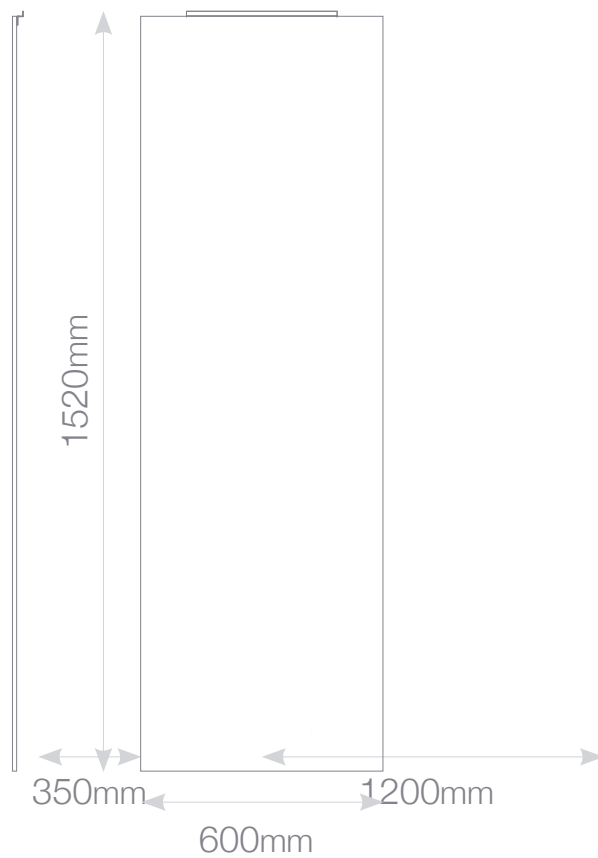

cod. **WALL042**

Panel for shower room accessories 23 5/8" x 59 27/32"
Panelo para accesorios sala de bain
Panel para accesorios cuarto de baño