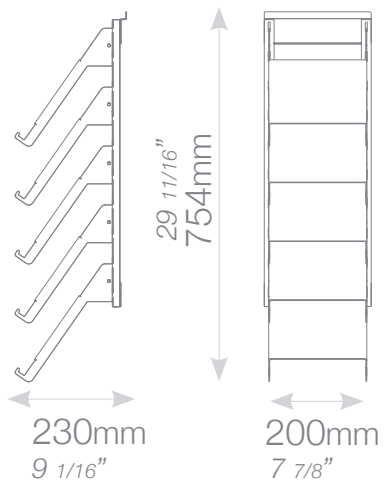

cod. **WALL043**

Support for 5 samples 30x30 - 12"x 12"
Supports pour 5 échantillons 30x30
Soporte para 5 formatos 30x30