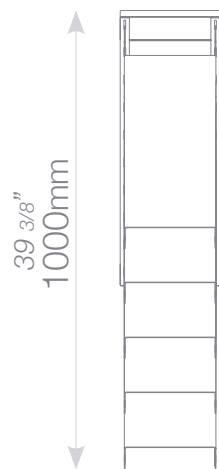

cod. **WALL044**

Support for 5 samples 30x60 - 12"x24"
Supports pour 5 échantillons 30x60
Soporte para 5 formatos 30x60

400mm
15 3/4"

39 3/8"
1000mm

200mm
7 7/8"