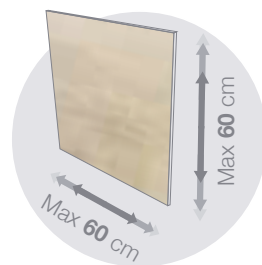

cod. **WALL046**

*Shelf for samples 23"x23" Max
Etagère pour échantillons
Balda para muestras*