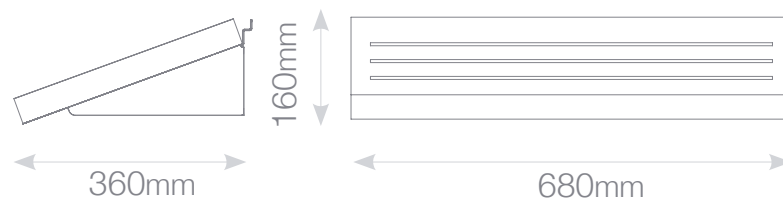

cod. **WALL046**

*Shelf for samples 23"x23" Max
Etagère pour échantillons
Balda para muestras*