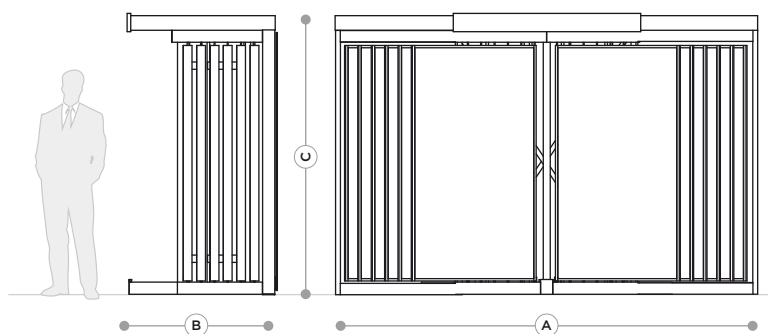

BK4

Referencia	Formato Panel	Paneles	Dimensiones Expositor (mm)			Dimensiones Embalaje (mm)			Peso Kg
			A	B	C	x	y	z	
BK4 20P+2 L c/luz	1005 x 1924	22 (20+2)	3170	1100	2300	2240	1190	1100	430
BK4 24P+2 L c/luz	1005 x 1924	26 (24+2)	3170	1100	2300	2240	1190	1100	430