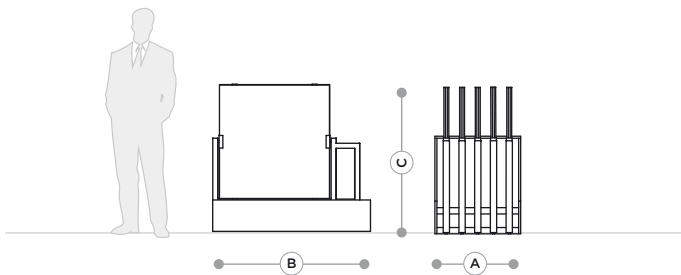

# RV 360

Referencia	Formato Guías	Guías	Dimensiones Expositor (mm)			Dimensiones Embalaje (mm)			Peso Kg
			A	B	C	x	y	z	
RV 360 10P 75	750 x 750	5 guías dobles	850	1150	1000	920	1150	1000	190
RV 360 10P 80	800 x 800	5 guías dobles	850	1200	1050	920	1260	1210	215
RV 360 10P 90	900 x 900	5 guías dobles	850	1300	1150	920	1360	1310	240
RV 360 10P 100	1000 x 1000	5 guías dobles	850	1400	1250	920	1460	1410	260
RV 360 10P 120	1200 x 1200	5 guías dobles	850	1600	1450	920	1600	1610	290