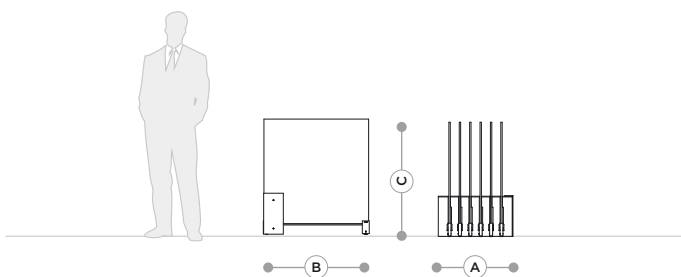

# SRS

Referencia	Formato Guías	Guías	Dimensiones Expositor (mm)			Dimensiones Embalaje (mm)			Peso Kg
			A	B	C	x	y	z	
SRS 6P 75	750 x 750	6	740	760	830	340	830	90	15
SRS 8P 75	750 x 750	8	840	760	830	340	830	110	18
SRS 6P 80	800 x 800	6	740	810	880	340	880	90	17
SRS 8P 80	800 x 800	8	840	810	880	340	880	110	20
SRS 6P 90	900 x 900	6	740	910	980	340	980	90	21
SRS 8P 90	900 x 900	8	840	910	980	340	980	110	25
SRS 6P 100	1000 x 1000	6	740	1010	1080	340	1080	90	24
SRS 8P 100	1000 x 1000	8	840	1010	1080	340	1080	110	29