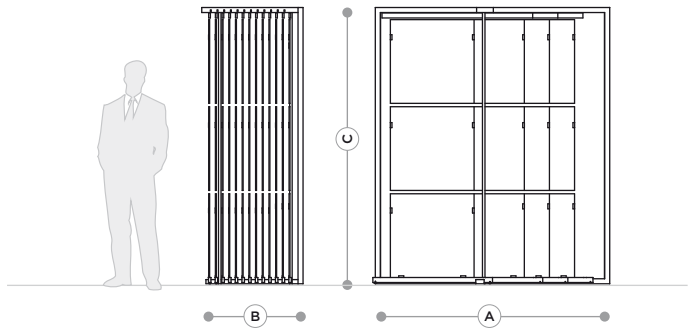

MF1 GP	60x60
	80x80
	90x90

- A
Blanco
- B
Negro
- D
Grafito
- E
Plata

Referencia	Código	Formato guía	Guías	Dimensiones Expositor (mm)			Dimensiones Embalaje (mm)			Peso Kg
				A	B	C	x	y	z	
MF1 GP 10		900 x 3000	10							
MF1 GP 12		900 x 3000	12							
MF1 GP 15		900 x 3000	15							