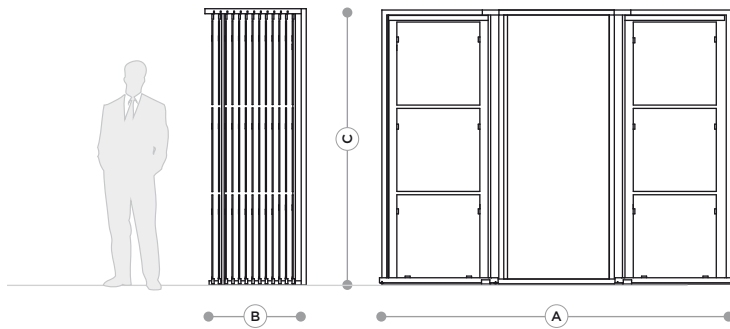

MF2
GP

60x60
80x80
90x90

- (A)
 - (B)
 - (D)
 - (E)
- Blanco Negro Grafito Plata

Referencia	Código	Formato guía	Guías	Dimensiones Expositor (mm)			Dimensiones Embalaje (mm)			Peso Kg
				A	B	C	x	y	z	
MF2 GP 20		900 x 3000	20							
MF2 GP 24		900 x 3000	24							
MF2 GP 30		900 x 3000	30							