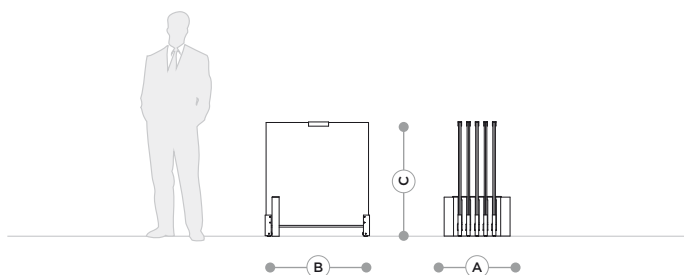

SRD

Referencia	Formato Guías	Guías	Dimensiones Expositor (mm)			Dimensiones Embalaje (mm)			Peso Kg
			A	B	C	x	y	z	
SRD 12P 75	750 x 750	6 guías dobles	660	770	840	370	870	180	23
SRD 16P 75	750 x 750	8 guías dobles	760	770	840	370	870	220	29
SRD 12P 80	800 x 800	6 guías dobles	660	820	890	370	1000	180	26
SRD 16P 80	800 x 800	8 guías dobles	760	820	890	370	1000	220	32
SRD 12P 90	900 x 900	6 guías dobles	660	920	990	370	1100	180	28
SRD 16P 90	900 x 900	8 guías dobles	760	920	990	370	1100	220	35
SRD 12P 100	1000 x 1000	6 guías dobles	660	1020	1100	370	1200	180	31
SRD 16P 100	1000 x 1000	8 guías dobles	760	1020	1100	370	1200	220	36