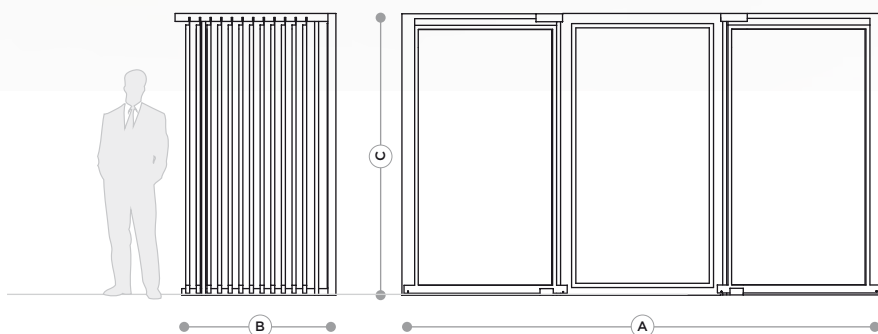

**XL**  
**CR2**

40x120

Blanco

Negro

Grafito

Plata

Referencia	Código	Formato panel	Paneles	Dimensiones Expositor (mm)			Dimensiones Embalaje (mm)			Peso Kg
				A	B	C	x	y	z	
XL CR2 23P		1205 x 2100	23							
XL CR2 27P		1205 x 2100	27							
XL CR2 33P		1205 x 2100	33							
XL CR2 23P		1205 x 2400	23							
XL CR2 27P		1205 x 2400	27							
XL CR2 33P		1205 x 2400	33							