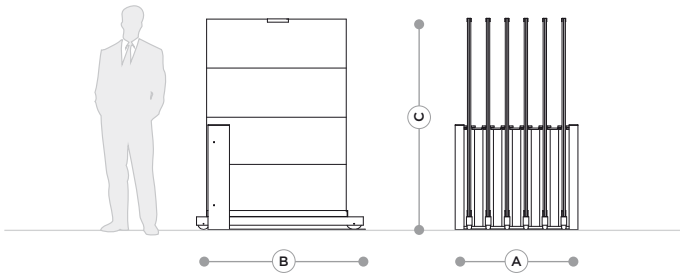

XL
SR 120

120x120
120x210
120x240

Blanco

Negro

Grafito

Plata

Referencia	Código	Formato guía	Guías	Dimensiones Expositor (mm)			Dimensiones Embalaje (mm)			Peso Kg
				A	B	C	x	y	z	
XL SR 6 1200		1200	6	870	1380	-	920	1450	250	120

XL
SR120

40x120

Blanco

Negro

Grafito

Plata

Referencia	Código	Formato guía	Paneles	Dimensiones Expositor (mm)			Dimensiones Embalaje (mm)			Peso Kg
				A	B	C	x	y	z	
XL SR1 6 1200		1200	6	870	1380	-	920	1450	250	120