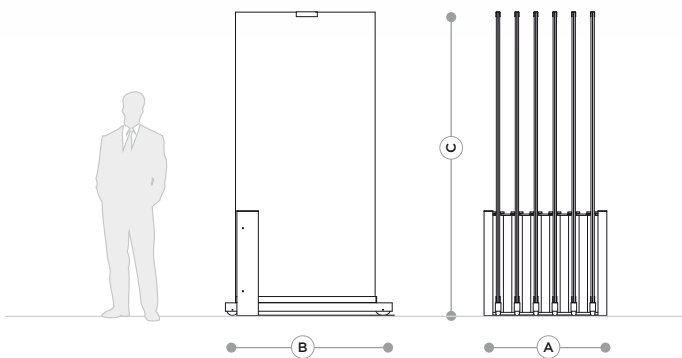

XL
SR 120

120x120
120x210
120x240

Blanco

Negro

Grafito

Plata

Referencia	Código	Formato guía	Guías	Dimensiones Expositor (mm)			Dimensiones Embalaje (mm)			Peso Kg
				A	B	C	x	y	z	
XL SR 6 1200		1200	6	870	1380	-	920	1450	250	120

XL
SR120

40x120

Blanco

Negro

Grafito

Plata

Referencia	Código	Formato guía	Paneles	Dimensiones Expositor (mm)			Dimensiones Embalaje (mm)			Peso Kg
				A	B	C	x	y	z	
XL SR1 6 1200		1200	6	870	1380	-	920	1450	250	120